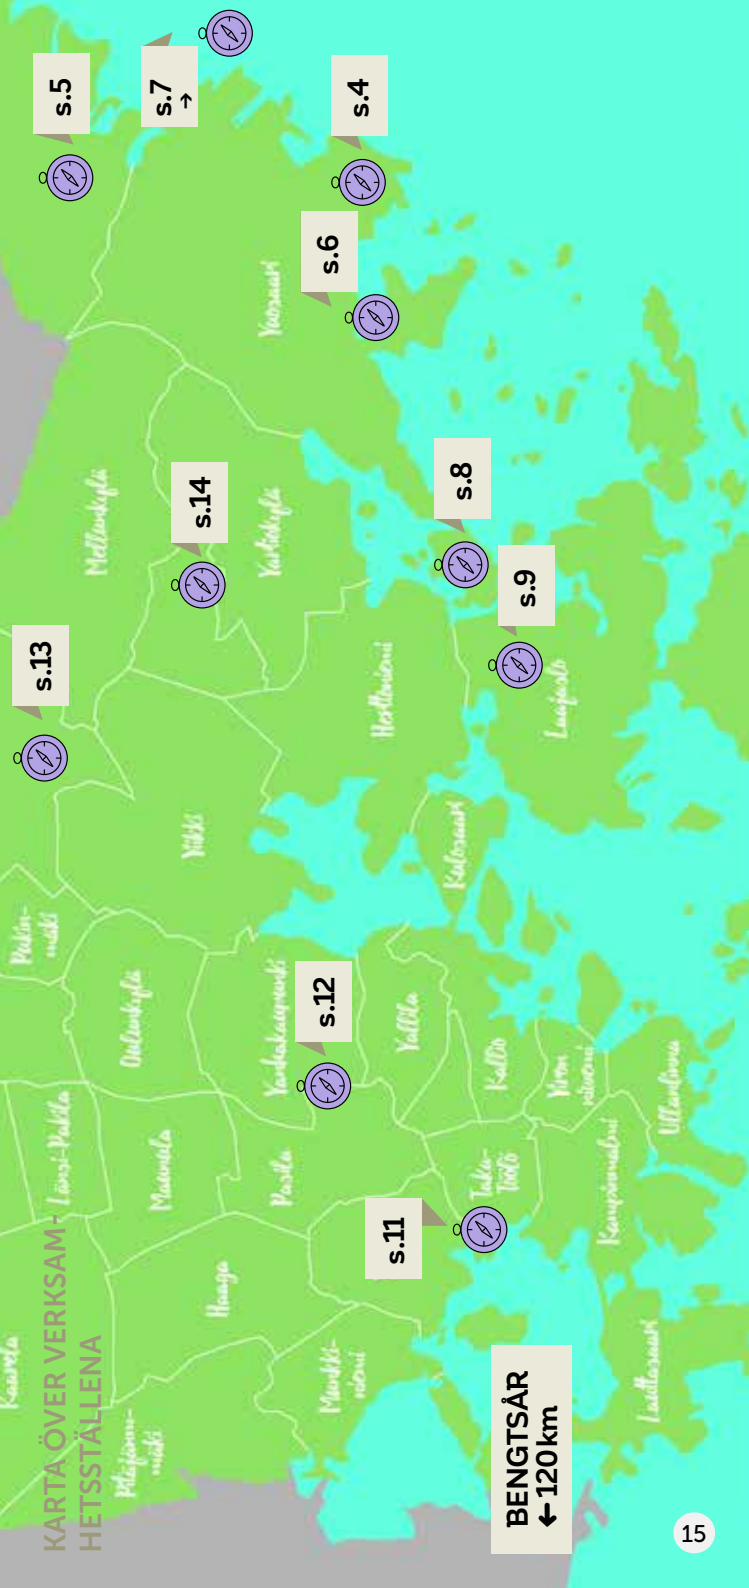

KARTA ÖVER VERKSAM-
HETSSTÄLLENA

BENGTSÅR
← 120 km

munstadi.fi

Krut.

Harrastushaku.fi

SUOMEN
LUONNON
PÄIVÄ