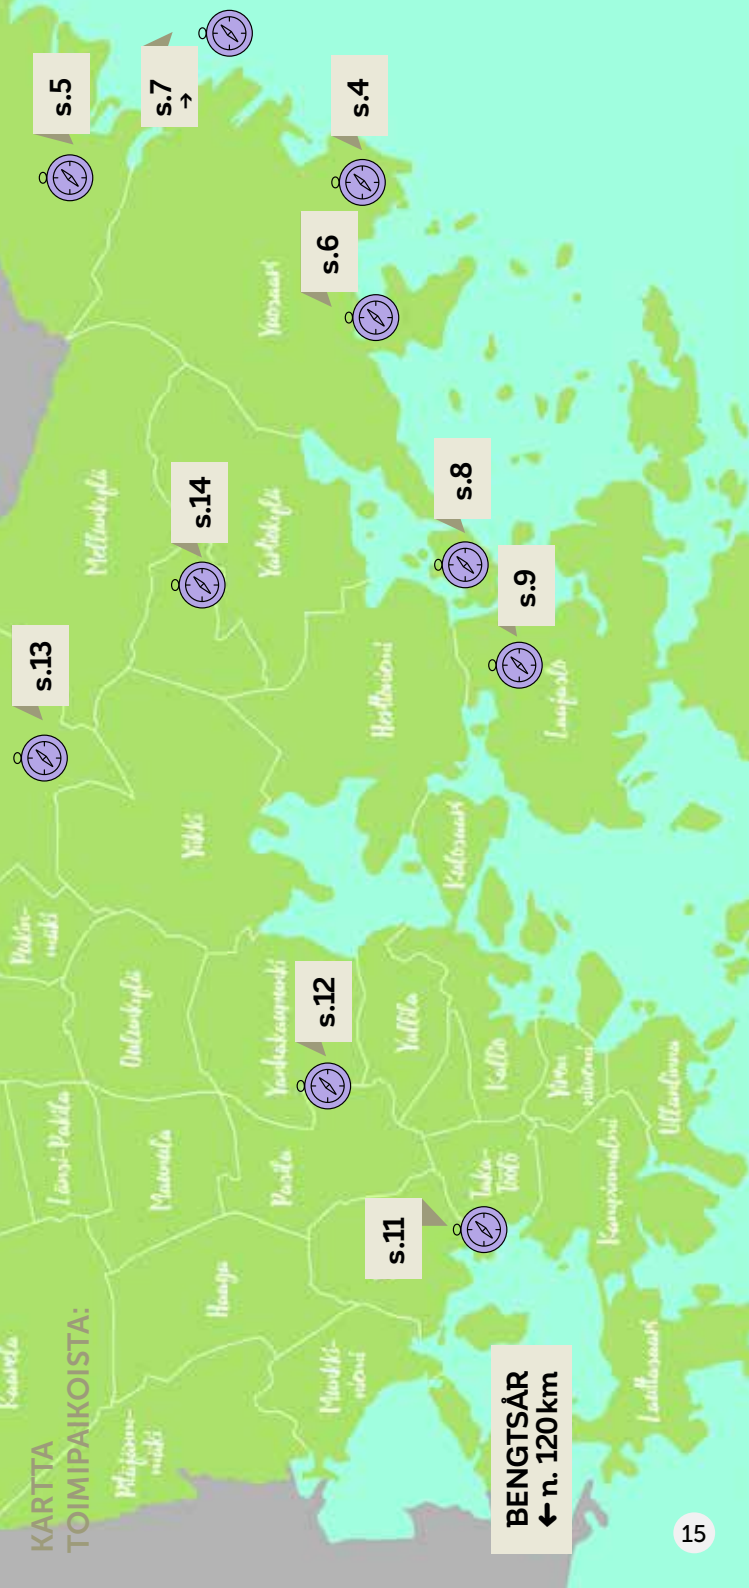

**KARTTA
TOIMIPAIKOISTA:**

BENGTSÅHR
← n. 120km

munstadi.fi

Ruuti.

Harrastushaku.fi

SUOMEN
LUONNON
PÄIVÄ